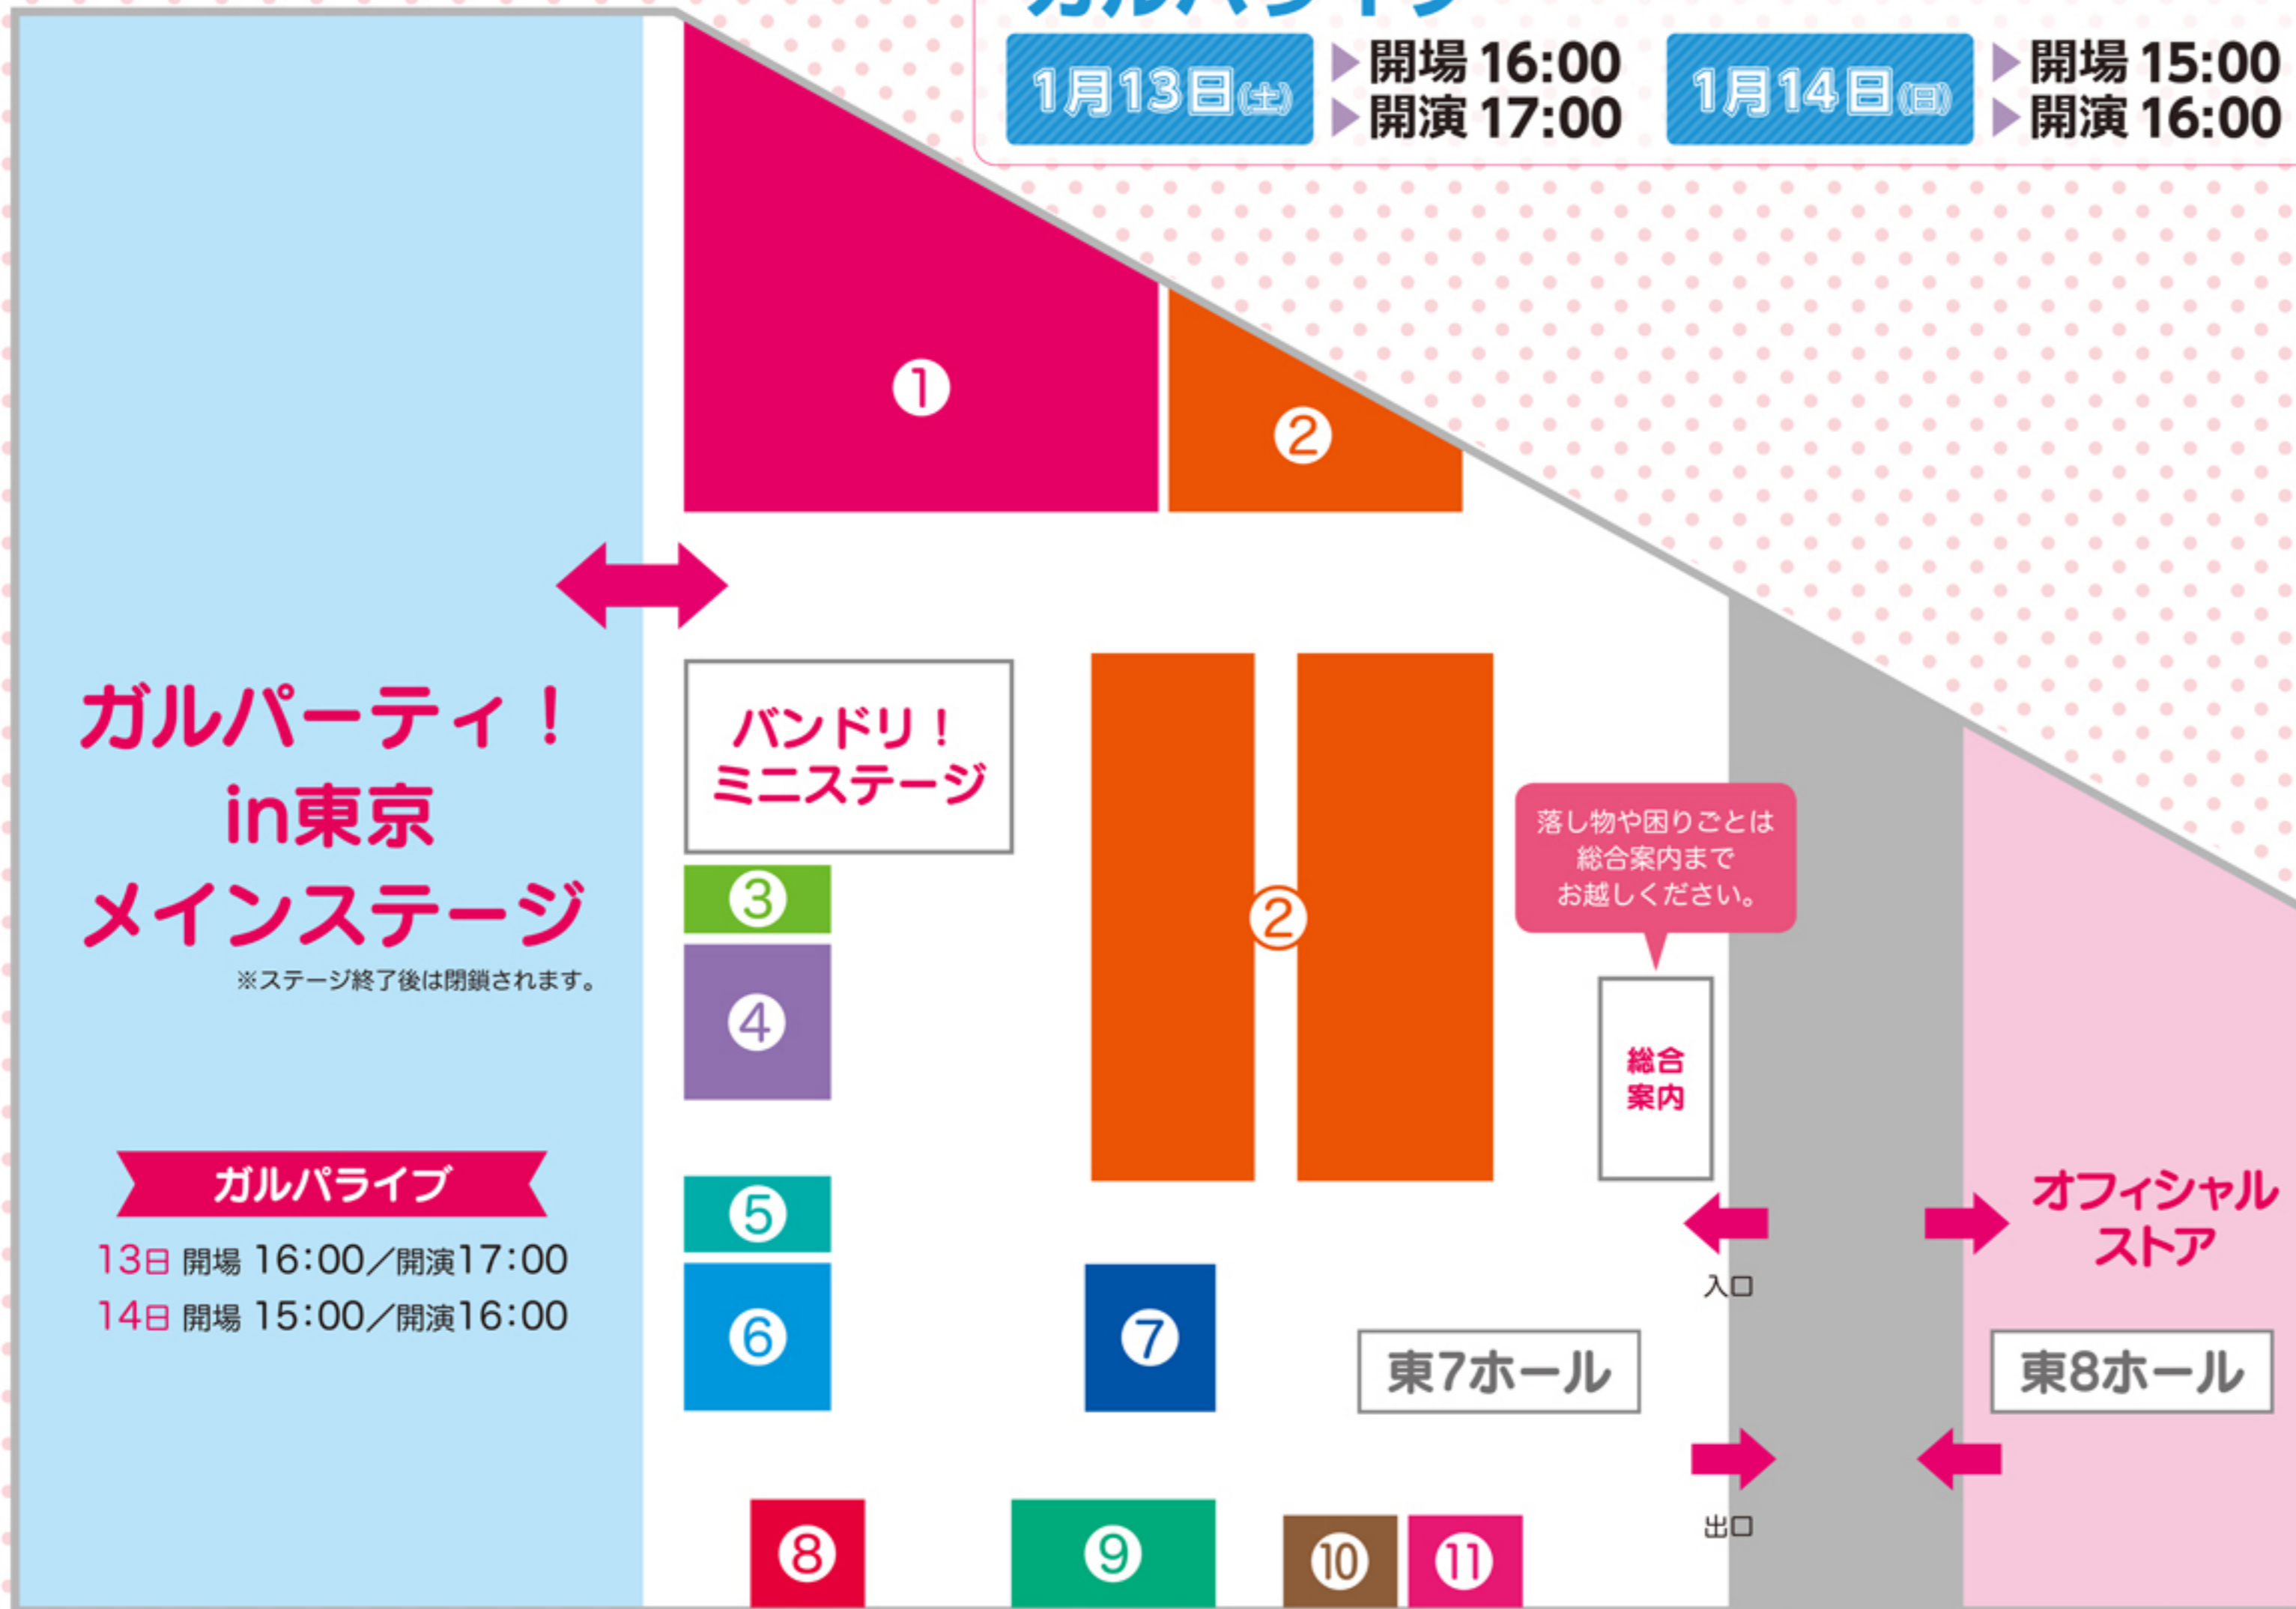

ガルパライブ & ガルパーティ! in 東京

ガルパーティ! in 東京

▶ 優先入場 09:00-10:30
▶ 一般入場 10:30-17:00

最終入場 16:30

ガルパライブ

1月13日(土)

▶ 開場 16:00
▶ 開演 17:00

1月14日(日)

▶ 開場 15:00
▶ 開演 16:00

会場MAP

- 1 Galパーティ!で協カライブ
- 2 展示エリア
- 3 Galパーティ!キラキラガチャ
- 4 WS講習会
- 5 ガチャクリアしおり販売コーナー
- 6 カプセルトイコーナー
- 7 Craft Eggブース
- 8 月刊ブシロードブース
- 9 アダーズ クレーンゲームコーナー
- 10 ESP ブース
- 11 ゲーマーズブース